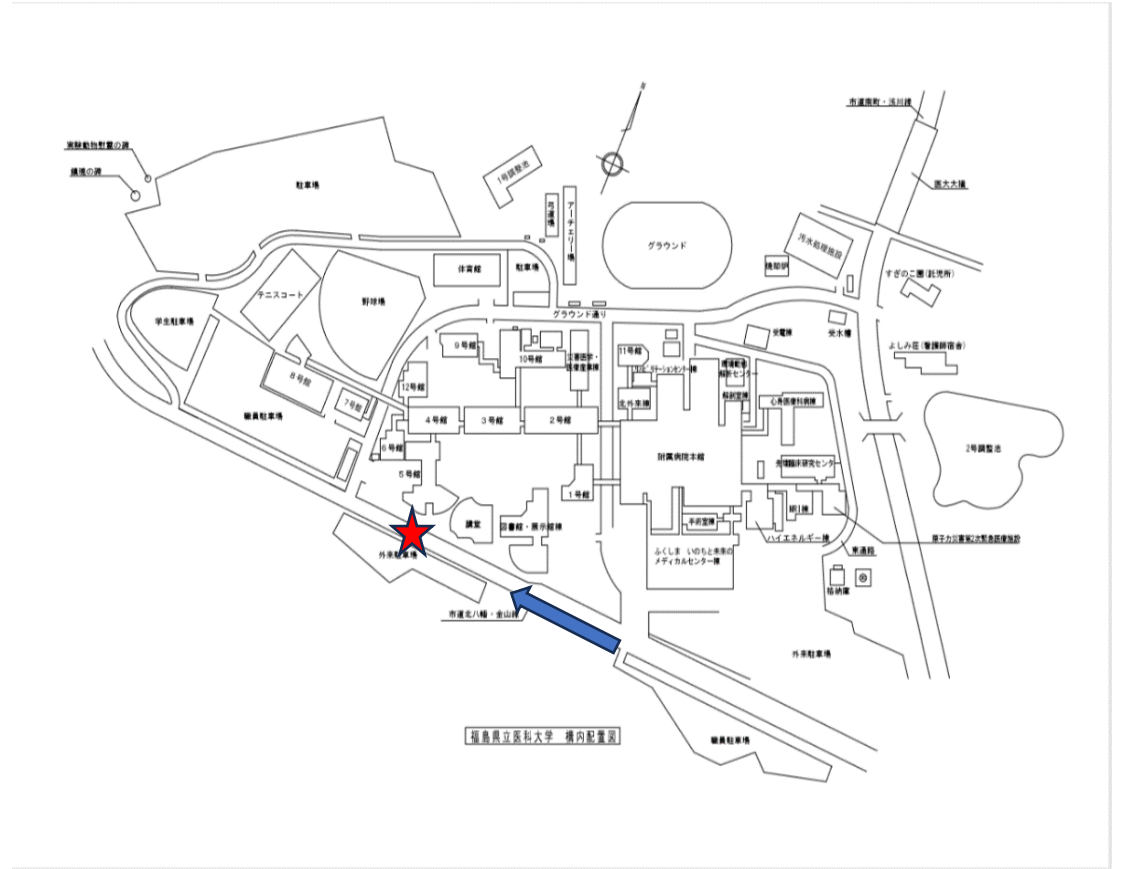

駐車場の案内

野球場裏駐車場

8号館前駐車場

講堂向かい
外来駐車場

会場

参加者のみなさまへ

- 8号館（看護学部棟）前、講堂向かい外来駐車場または野球場裏の駐車場をご利用ください。
- 他の外来駐車場は使用しないでください。
- 8号館（看護学部棟）前駐車場には一部指定駐車場があります（黄色枠）。ご注意ください。

① 8号館前駐車場への順路

こちら側からも
8号館前駐車場
へ向かえます

② 8号館前駐車場への順路

③黄色枠には停めないようご注意ください

①講堂向かいの外来駐車場

②講堂向かいの外来駐車場

③ここから講堂へ向かえます

① 野球場裏の駐車場への順路

②野球場裏の駐車場への順路

③ 野球場裏の駐車場への順路

④丘の上の駐車場も使用できます