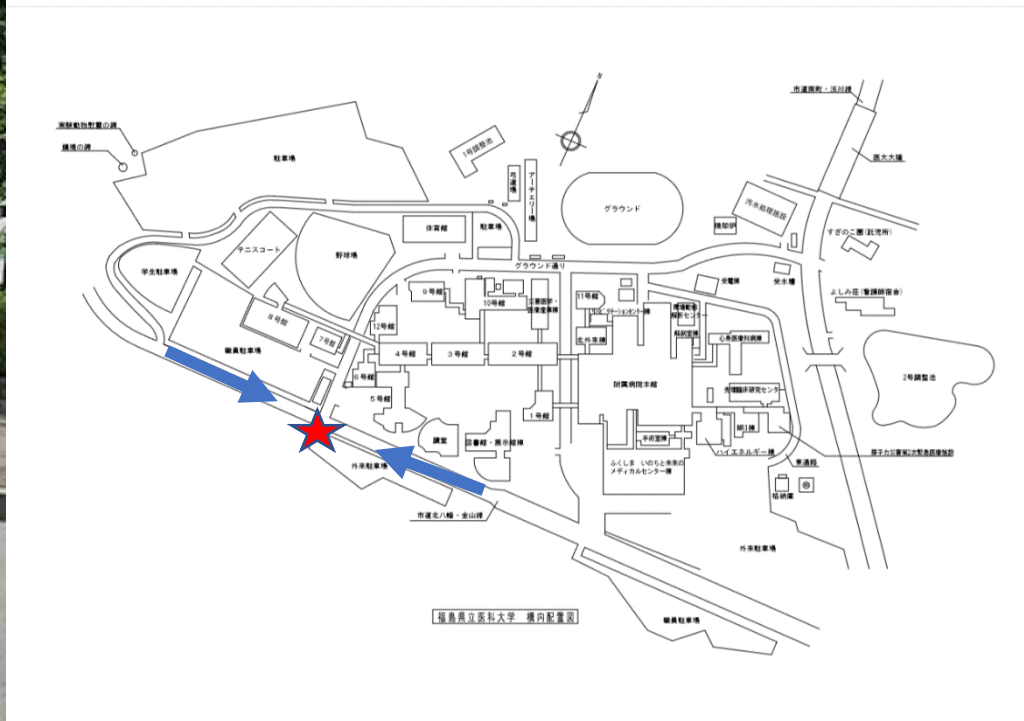

駐車場の案内

野球場裏駐車場

8号館前駐車場

講堂向かい
外来駐車場

会場

参加者のみなさまへ

- 8号館（看護学部棟）前、講堂向かい外来駐車場または野球場裏の駐車場をご利用ください。
- 他の外来駐車場は使用しないでください。
- 8号館（看護学部棟）前駐車場には一部指定駐車場があります（黄色枠）。ご注意ください。

① 8号館前駐車場への順路

こちら側からも
8号館前駐車場
へ向かえます

② 8号館前駐車場への順路

③黄色枠には停めないようご注意ください

①講堂向かいの外来駐車場

②講堂向かいの外来駐車場

③ここから講堂へ向かえます

① 野球場裏の駐車場への順路

②野球場裏の駐車場への順路

③ 野球場裏の駐車場への順路

④丘の上の駐車場も使用できます