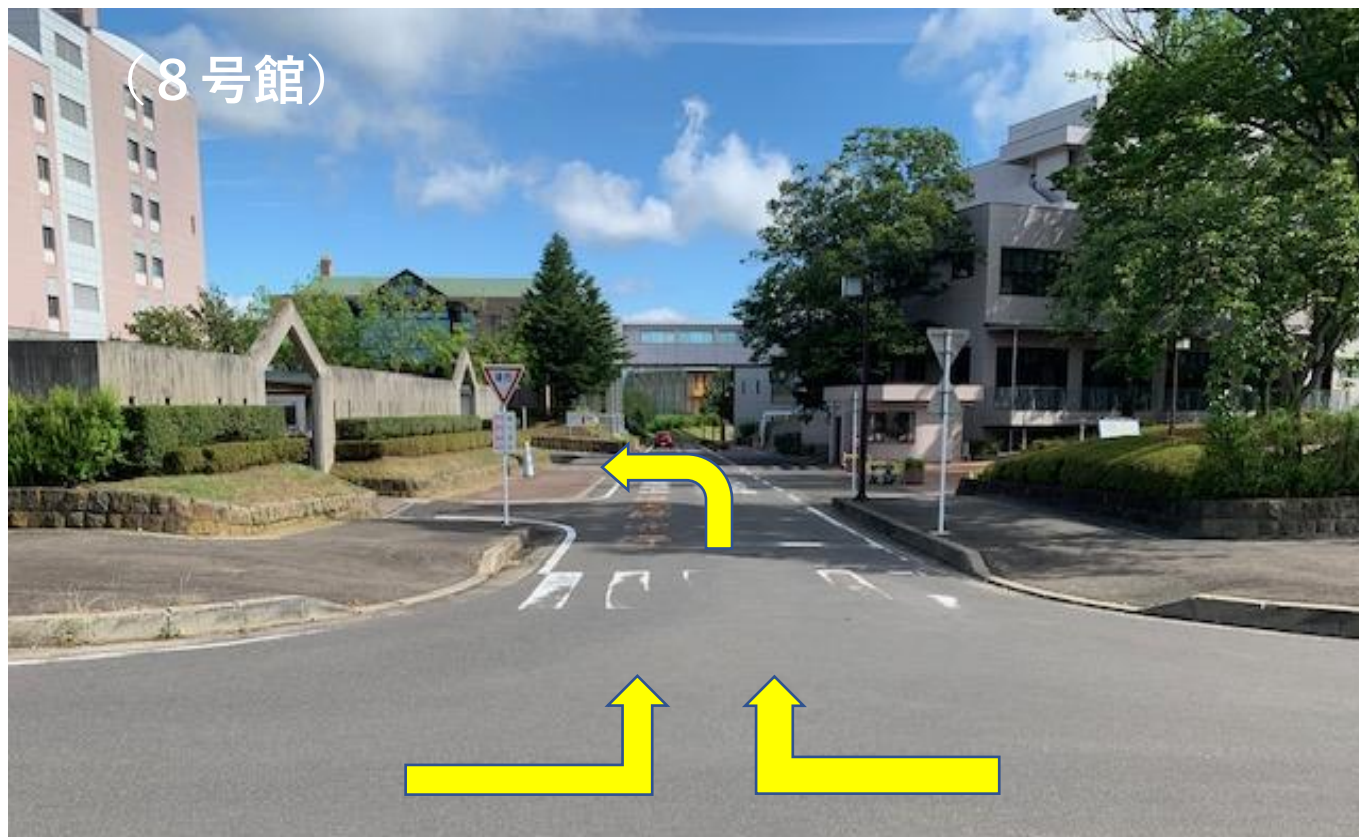

駐車場の案内

野球場裏駐車場

8号館前駐車場

講堂向かい
外来駐車場

会場

参加者のみなさまへ

- 8号館（看護学部棟）前、講堂向かい外来駐車場または野球場裏の駐車場をご利用ください。
- 他の外来駐車場は使用しないでください。
- 8号館（看護学部棟）前駐車場には一部指定駐車場があります（黄色枠）。ご注意ください。

① 8号館前駐車場への順路

こちら側からも
8号館前駐車場
へ向かえます

② 8号館前駐車場への順路

③黄色枠には停めないようご注意ください

①講堂向かいの外来駐車場

②講堂向かいの外来駐車場

③ここから講堂へ向かえます

① 野球場裏の駐車場への順路

②野球場裏の駐車場への順路

③ 野球場裏の駐車場への順路

④丘の上の駐車場も使用できます