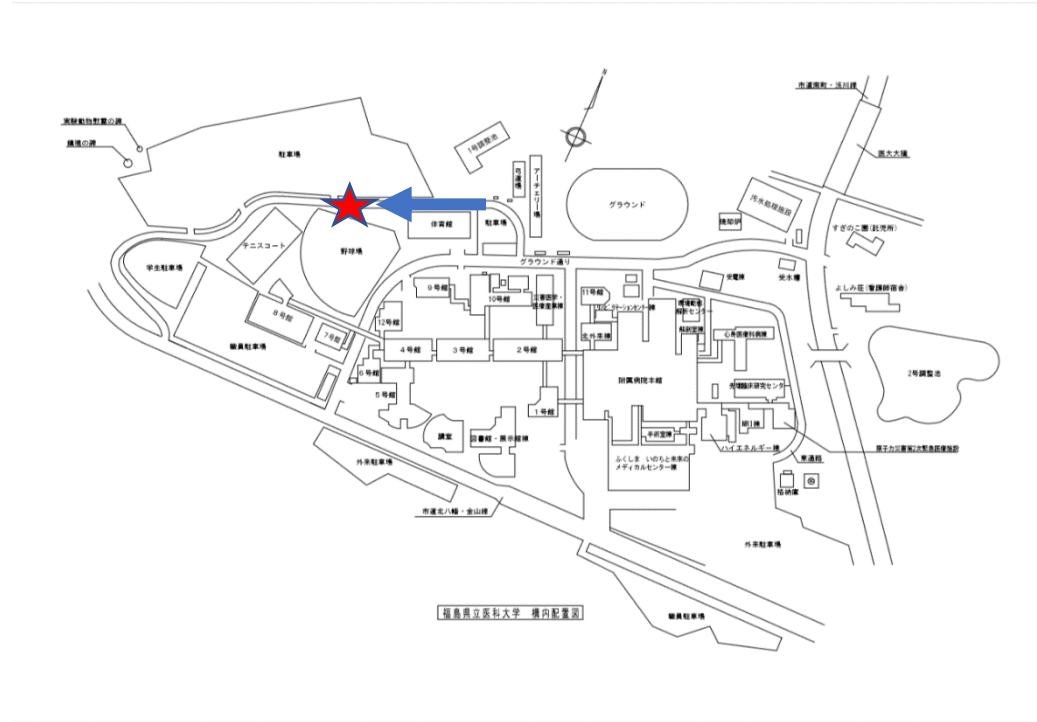

駐車場の案内

野球場裏駐車場

8号館前駐車場

講堂向かい
外来駐車場

会場

参加者のみなさまへ

- 8号館（看護学部棟）前、講堂向かい外来駐車場または野球場裏の駐車場をご利用ください。
- 他の外来駐車場は使用しないでください。
- 8号館（看護学部棟）前駐車場には一部指定駐車場があります（黄色枠）。ご注意ください。

① 8号館前駐車場への順路

こちら側からも
8号館前駐車場
へ向かえます

② 8号館前駐車場への順路

③黄色枠には停めないようご注意ください

①講堂向かいの外来駐車場

②講堂向かいの外来駐車場

③ここから講堂へ向かえます

① 野球場裏の駐車場への順路

②野球場裏の駐車場への順路

③ 野球場裏の駐車場への順路

④丘の上の駐車場も使用できます