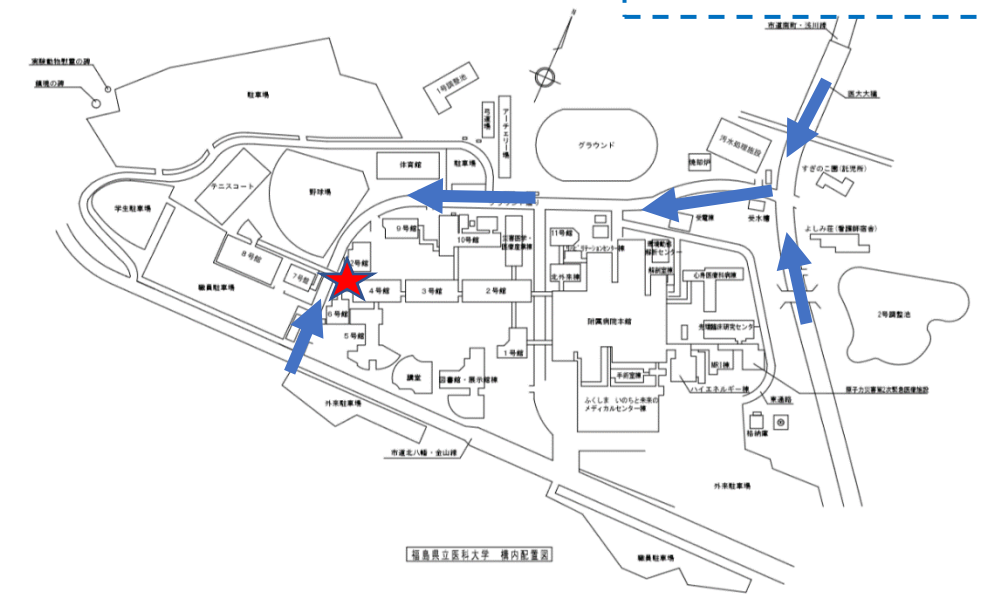

駐車場の案内

野球場裏駐車場

8号館前駐車場

講堂向かい
外来駐車場

会場

参加者のみなさまへ

- 8号館（看護学部棟）前、講堂向かい外来駐車場または野球場裏の駐車場をご利用ください。
- 他の外来駐車場は使用しないでください。
- 8号館（看護学部棟）前駐車場には一部指定駐車場があります（黄色枠）。ご注意ください。

① 8号館前駐車場への順路

こちら側からも
8号館前駐車場
へ向かえます

② 8号館前駐車場への順路

③黄色枠には停めないようご注意ください

①講堂向かいの外来駐車場

②講堂向かいの外来駐車場

③ここから講堂へ向かえます

① 野球場裏の駐車場への順路

②野球場裏の駐車場への順路

③ 野球場裏の駐車場への順路

④丘の上の駐車場も使用できます