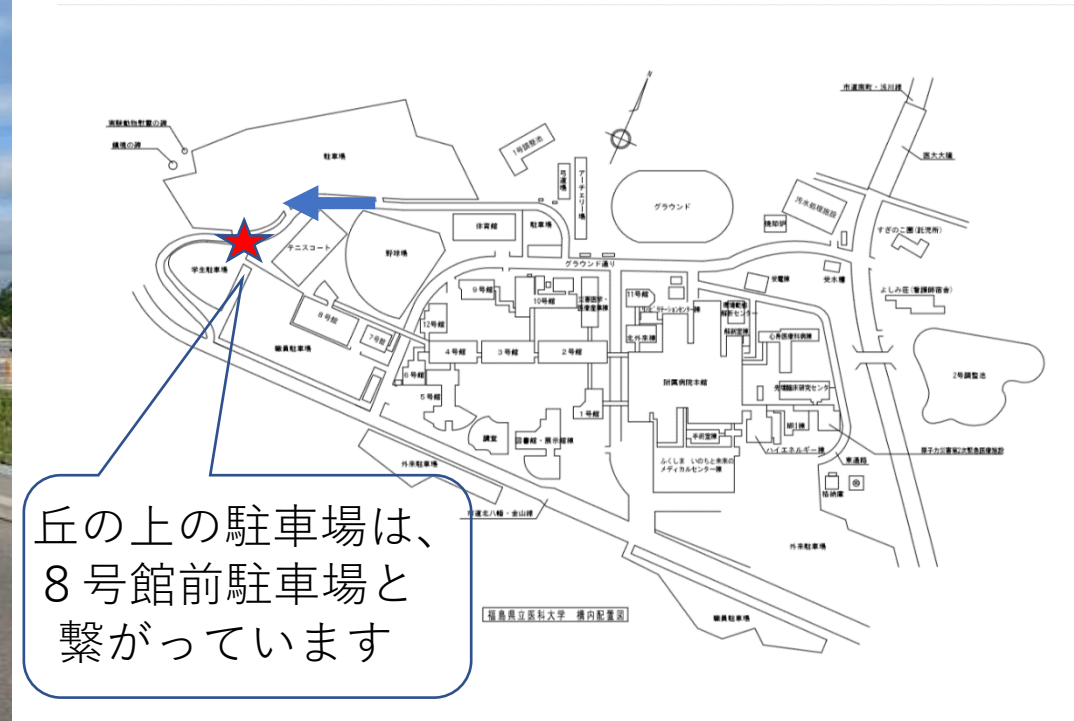

駐車場の案内

野球場裏駐車場

8号館前駐車場

講堂向かい
外来駐車場

会場

参加者のみなさまへ

- 8号館（看護学部棟）前、講堂向かい外来駐車場または野球場裏の駐車場をご利用ください。
- 他の外来駐車場は使用しないでください。
- 8号館（看護学部棟）前駐車場には一部指定駐車場があります（黄色枠）。ご注意ください。

① 8号館前駐車場への順路

こちら側からも
8号館前駐車場
へ向かえます

② 8号館前駐車場への順路

③黄色枠には停めないようご注意ください

①講堂向かいの外来駐車場

②講堂向かいの外来駐車場

③ここから講堂へ向かえます

① 野球場裏の駐車場への順路

②野球場裏の駐車場への順路

③ 野球場裏の駐車場への順路

④丘の上の駐車場も使用できます