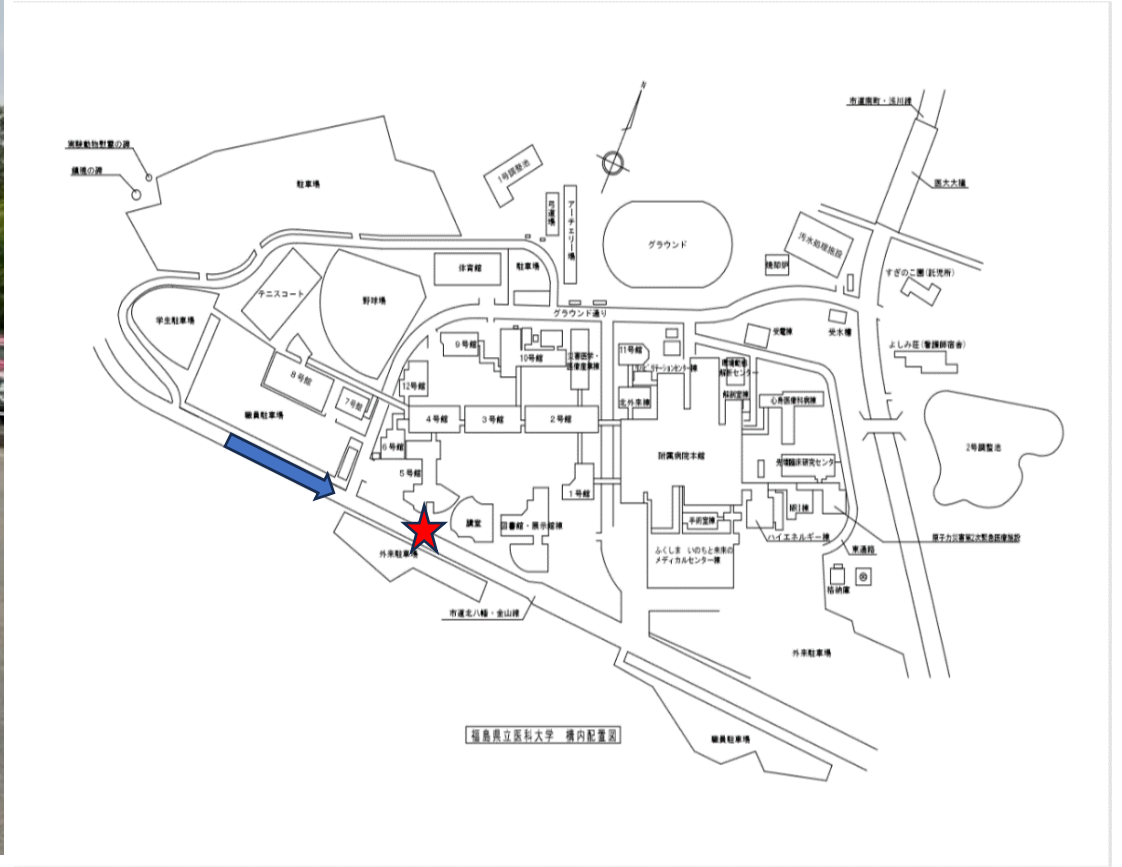

駐車場の案内

野球場裏駐車場

8号館前駐車場

講堂向かい
外来駐車場

会場

参加者のみなさまへ

- 8号館（看護学部棟）前、講堂向かい外来駐車場または野球場裏の駐車場をご利用ください。
- 他の外来駐車場は使用しないでください。
- 8号館（看護学部棟）前駐車場には一部指定駐車場があります（黄色枠）。ご注意ください。

① 8号館前駐車場への順路

こちら側からも
8号館前駐車場
へ向かえます

② 8号館前駐車場への順路

③黄色枠には停めないようご注意ください

①講堂向かいの外来駐車場

②講堂向かいの外来駐車場

③ここから講堂へ向かえます

① 野球場裏の駐車場への順路

②野球場裏の駐車場への順路

③ 野球場裏の駐車場への順路

④丘の上の駐車場も使用できます