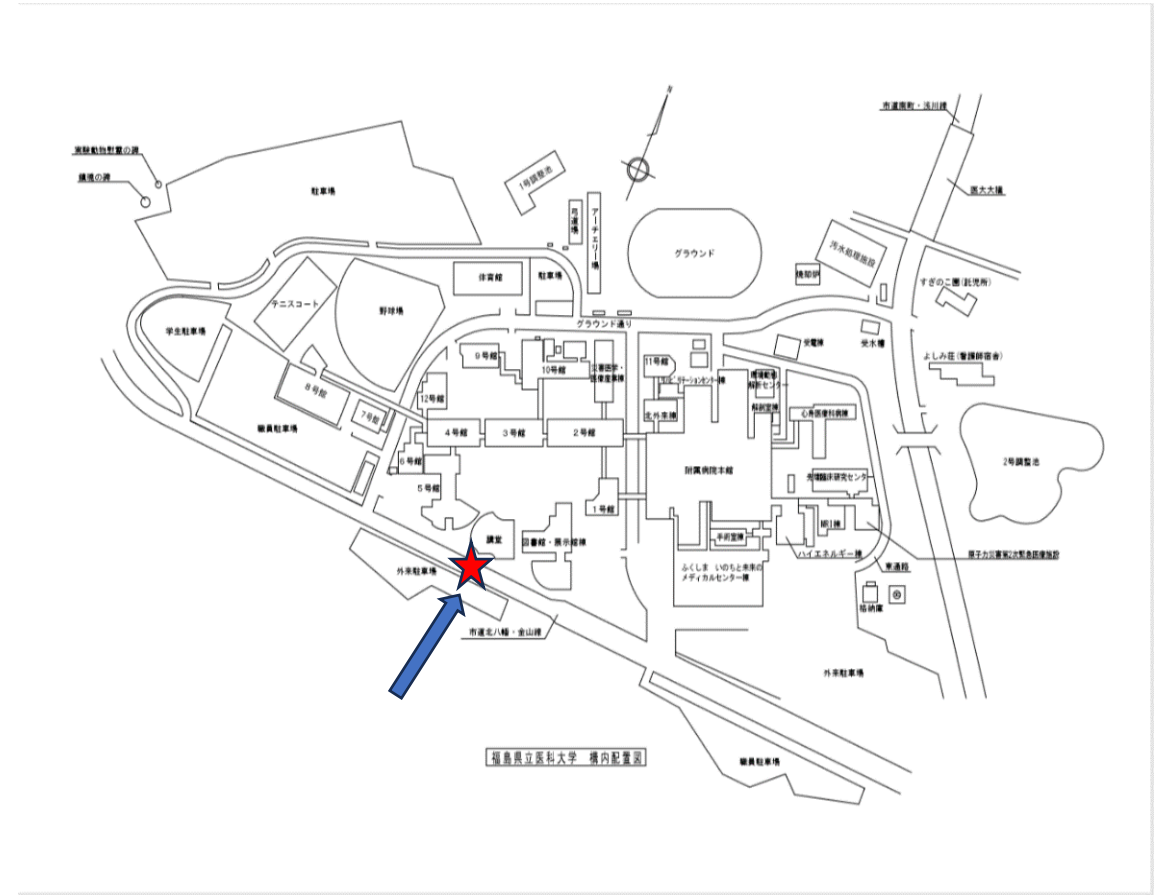

駐車場の案内

野球場裏駐車場

8号館前駐車場

講堂向かい
外来駐車場

会場

参加者のみなさまへ

- 8号館（看護学部棟）前、講堂向かい外来駐車場または野球場裏の駐車場をご利用ください。
- 他の外来駐車場は使用しないでください。
- 8号館（看護学部棟）前駐車場には一部指定駐車場があります（黄色枠）。ご注意ください。

① 8号館前駐車場への順路

こちら側からも
8号館前駐車場
へ向かえます

② 8号館前駐車場への順路

③黄色枠には停めないようご注意ください

①講堂向かいの外来駐車場

②講堂向かいの外来駐車場

③ここから講堂へ向かえます

① 野球場裏の駐車場への順路

②野球場裏の駐車場への順路

③ 野球場裏の駐車場への順路

④丘の上の駐車場も使用できます