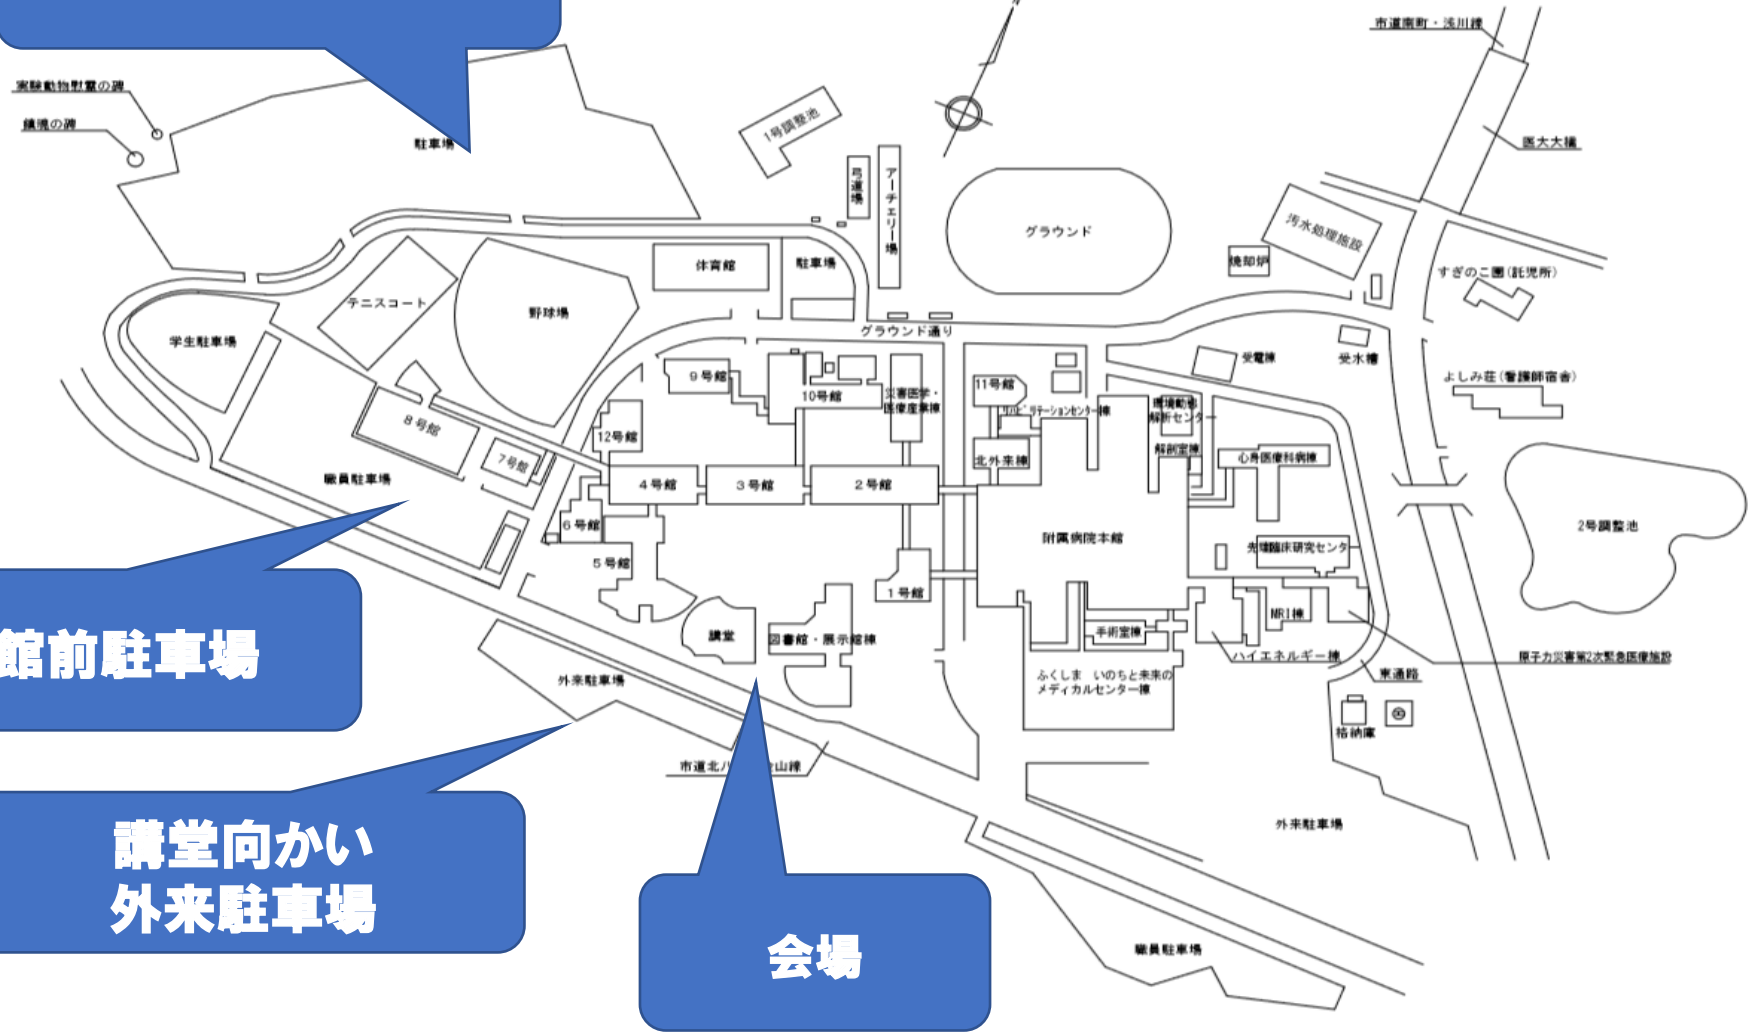

駐車場の案内

野球場裏駐車場

8号館前駐車場

講堂向かい
外来駐車場

会場

参加者のみなさまへ

- 8号館（看護学部棟）前、講堂向かい外来駐車場または野球場裏の駐車場をご利用ください。
- 他の外来駐車場は使用しないでください。
- 8号館（看護学部棟）前駐車場には一部指定駐車場があります（黄色枠）。ご注意ください。

① 8号館前駐車場への順路

こちら側からも
8号館前駐車場
へ向かえます

② 8号館前駐車場への順路

③黄色枠には停めないようご注意ください

①講堂向かいの外来駐車場

②講堂向かいの外来駐車場

③ここから講堂へ向かえます

① 野球場裏の駐車場への順路

②野球場裏の駐車場への順路

③ 野球場裏の駐車場への順路

④丘の上の駐車場も使用できます