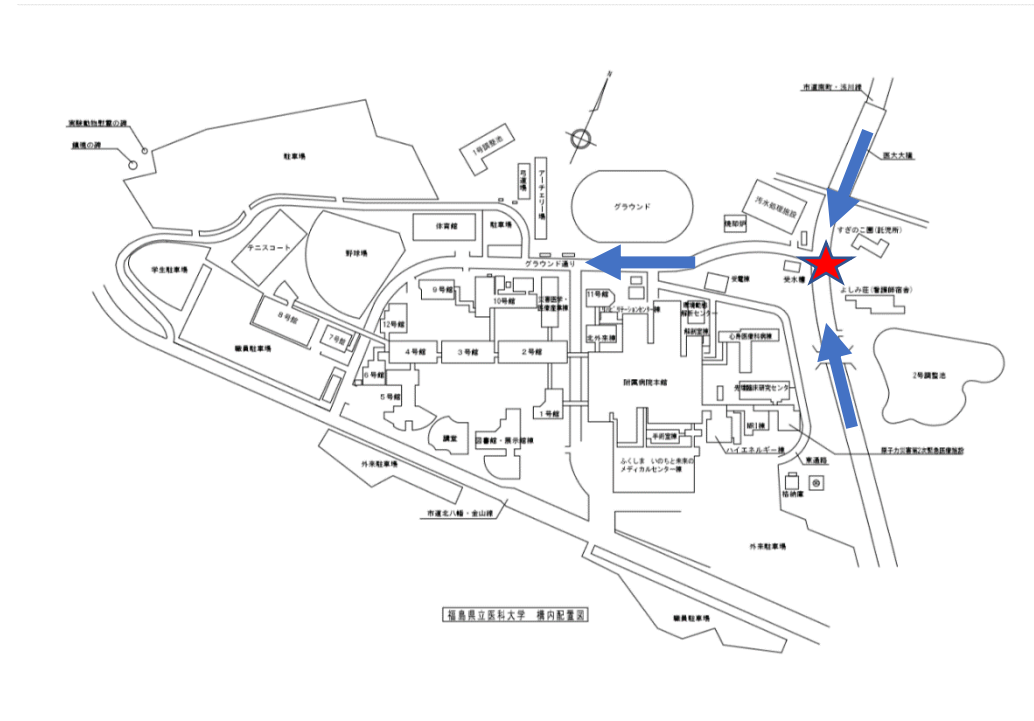

駐車場の案内

野球場裏駐車場

8号館前駐車場

講堂向かい
外来駐車場

会場

参加者のみなさまへ

- 8号館（看護学部棟）前、講堂向かい外来駐車場または野球場裏の駐車場をご利用ください。
- 他の外来駐車場は使用しないでください。
- 8号館（看護学部棟）前駐車場には一部指定駐車場があります（黄色枠）。ご注意ください。

① 8号館前駐車場への順路

こちら側からも
8号館前駐車場
へ向かえます

② 8号館前駐車場への順路

③黄色枠には停めないようご注意ください

①講堂向かいの外来駐車場

②講堂向かいの外来駐車場

③ここから講堂へ向かえます

① 野球場裏の駐車場への順路

②野球場裏の駐車場への順路

③ 野球場裏の駐車場への順路

④丘の上の駐車場も使用できます