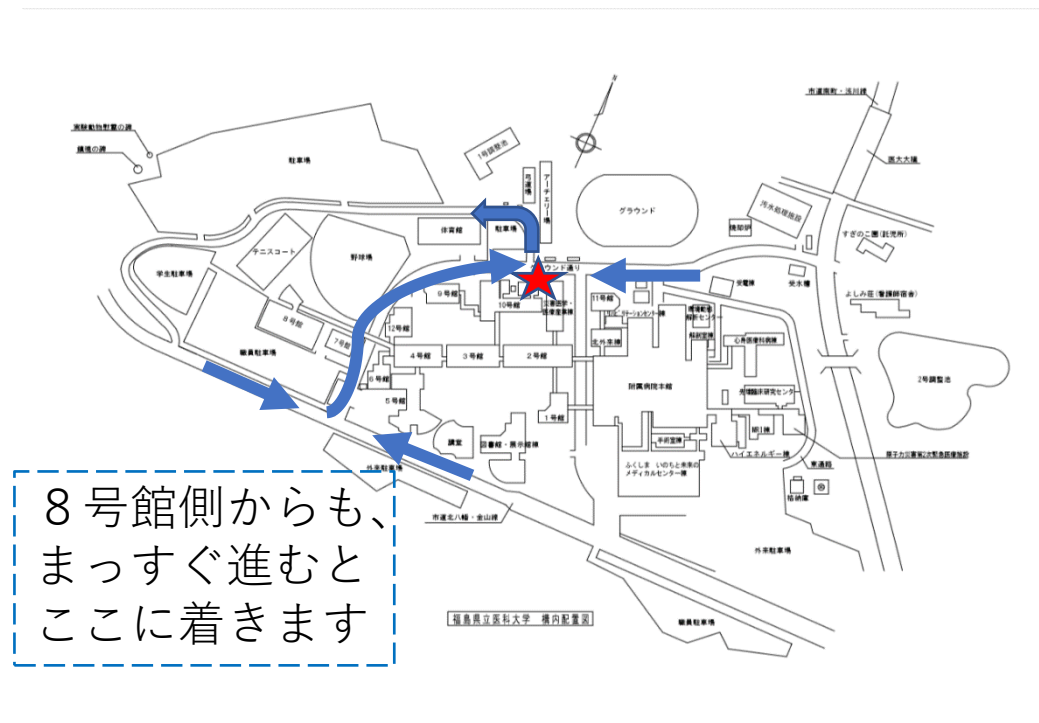

駐車場の案内

野球場裏駐車場

8号館前駐車場

講堂向かい
外来駐車場

会場

参加者のみなさまへ

- 8号館（看護学部棟）前、講堂向かい外来駐車場または野球場裏の駐車場をご利用ください。
- 他の外来駐車場は使用しないでください。
- 8号館（看護学部棟）前駐車場には一部指定駐車場があります（黄色枠）。ご注意ください。

① 8号館前駐車場への順路

こちら側からも
8号館前駐車場
へ向かえます

② 8号館前駐車場への順路

③黄色枠には停めないようご注意ください

①講堂向かいの外来駐車場

②講堂向かいの外来駐車場

③ここから講堂へ向かえます

① 野球場裏の駐車場への順路

②野球場裏の駐車場への順路

③ 野球場裏の駐車場への順路

④丘の上の駐車場も使用できます