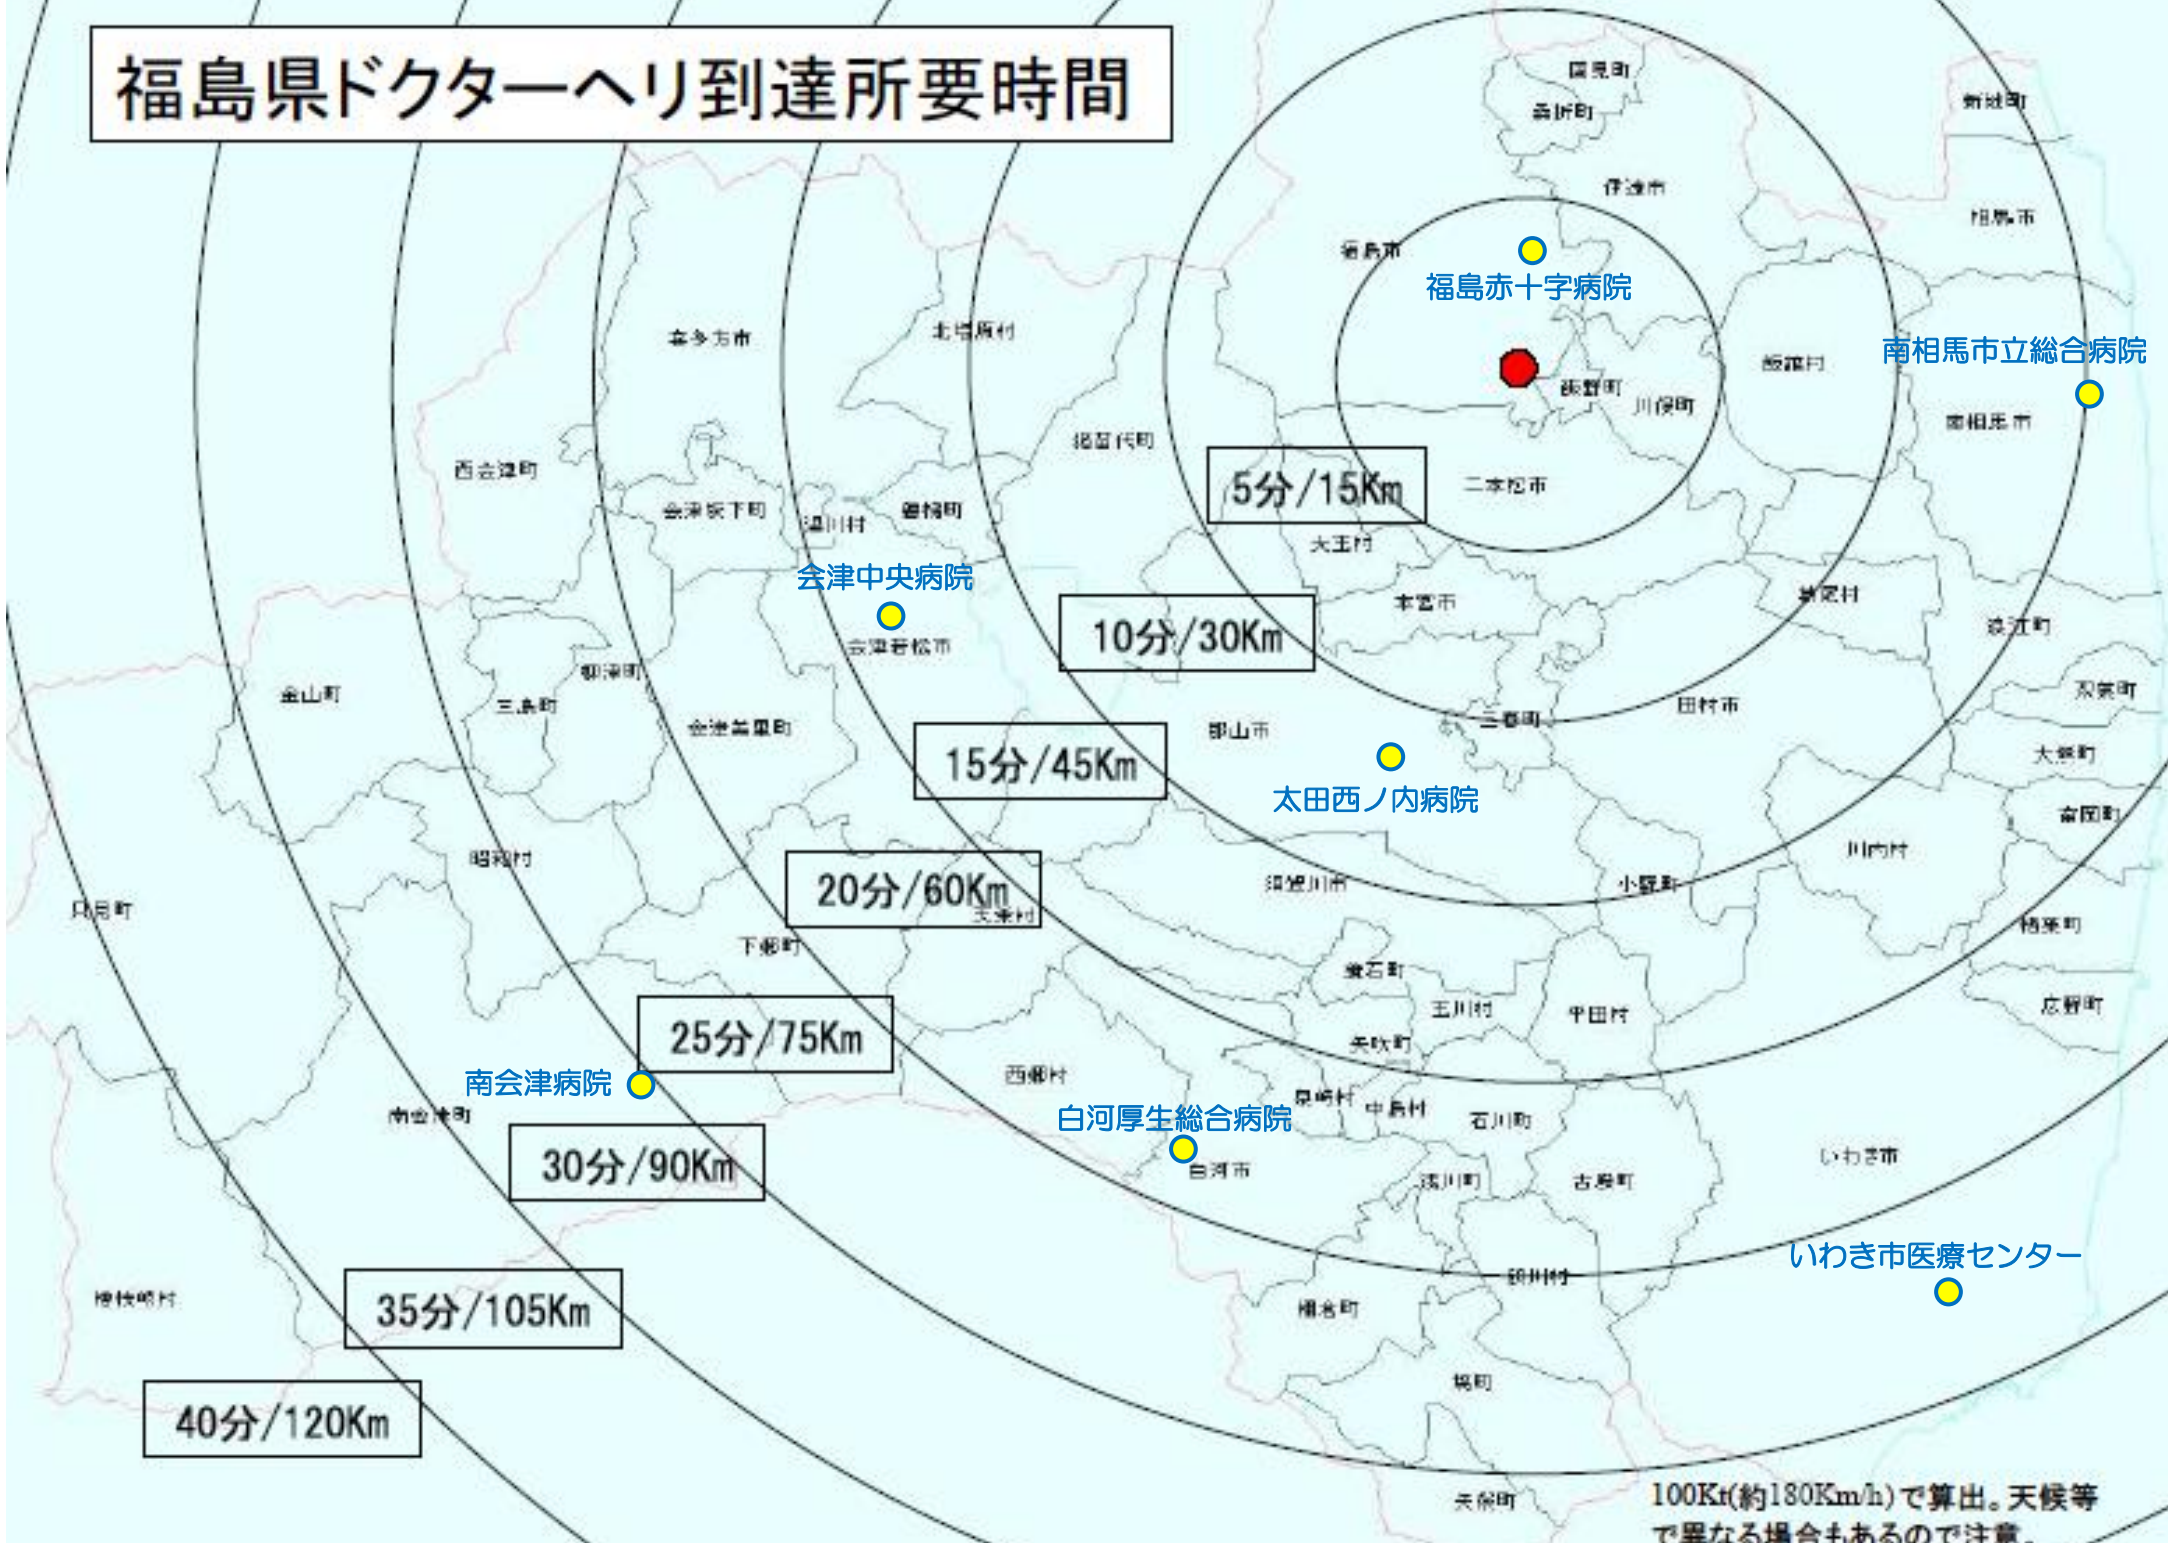

# 福島県ドクターヘリ到達所要時間

100Km(約180Km/h)で算出。天候等で異なる場合もあるので注意。